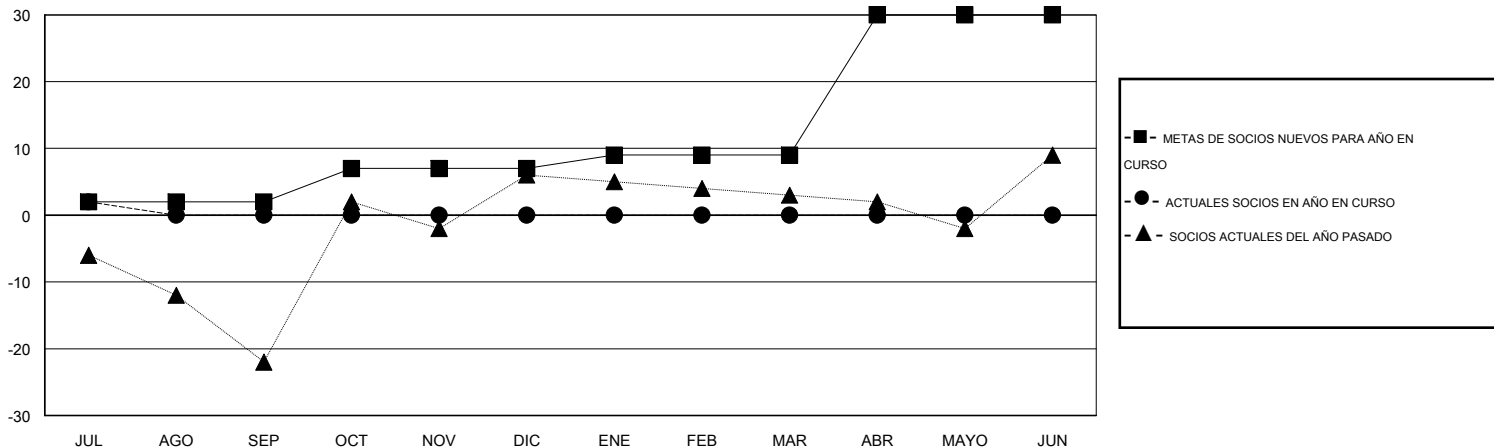

MONTHLY MEMBERSHIP PROGRESS REPORT

District T 3

Results as of: 7/31/2016

GMT: Pedro Marrello

UBICACIÓN CHILE

GMT DE AE 3

Clubes					socios				
RESULTADOS DE 2016-2017					RESULTADOS DE 2016-2017				
TRIMESTRE	META DE CLUBES NUEVOS	NUEVOS CLUBES	CLUBES DADOS DE BAJA	GANANCIA/PÉRDIDA NETA	TRIMESTRE	META DE SOCIOS NUEVOS	SOCIOS FUNDADORES Y SOCIOS AÑADIDOS	SOCIOS DADOS DE BAJA	GANANCIA/PÉRDIDA NETA
JUL/AGO/SEP	0	0	0	0	JUL/AGO/SEP	2	10	8	2
OCT/NOV/DIC	0	0	0	0	OCT/NOV/DIC	5	0	0	0
ENE/FEB/MAR	0	0	0	0	ENE/FEB/MAR	2	0	0	0
ABR/MAYO/JUN	1	0	0	0	ABR/MAYO/JUN	21	0	0	0

METAS Y CIFRA ACUMULATIVA DE CLUBES NUEVOS

METAS Y CIFRA ACUMULATIVA DE SOCIOS

CLUBES DADOS DE BAJA: 0	7 CLUBS OF 41 AÑADIERON 1 O MÁS SOCIOS NUEVOS	DISTRIBUCIÓN POR SEXO
		MASCULINO 475 (73.42%)
		FEMENINO 172 (26.58%)
SOCIOS DADOS DE BAJA	CLIC AQUÍ PARA DATOS DE SALUD DE CLUB	SOCIOS EN UNIDAD FAMILIAR 158
FALLECIDOS 1		CABEZA DE FAMILIA 77
CLUB CANCELADO 0		NO ES CABEZA DE FAMILIA 81
OTRO 7		
TOTAL 8		